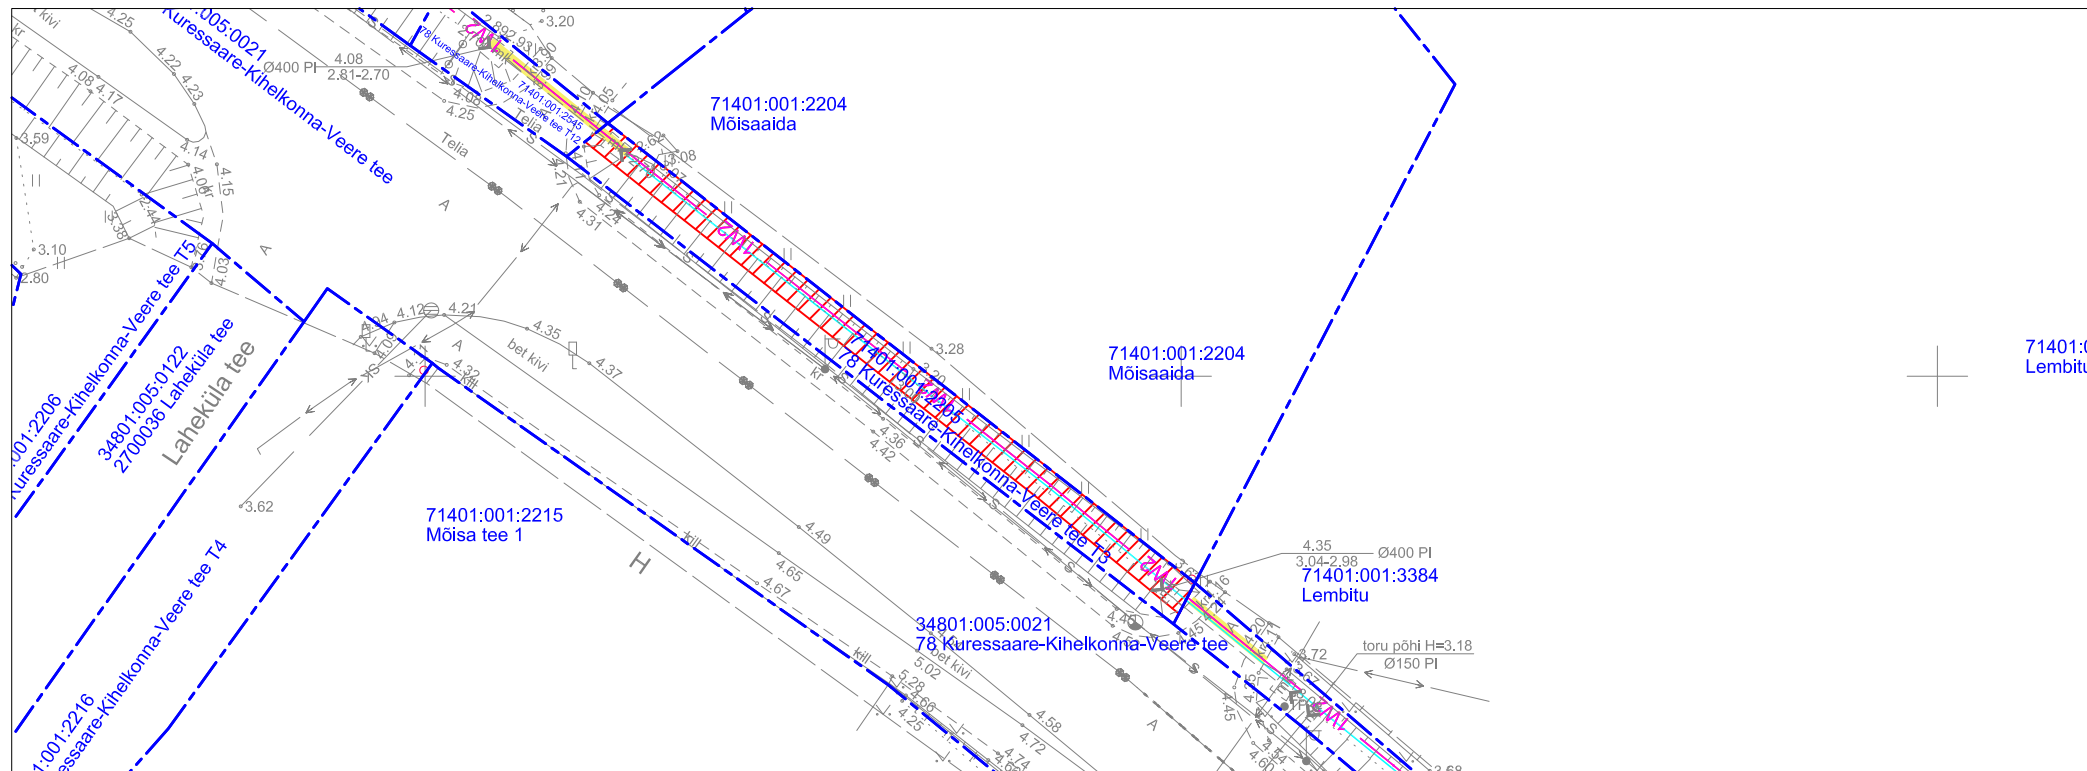

Isikliku kasutusõiguse seadmise plaan

Kaitsme nimivoolu suurendamine Merinvesti-II

Töö nr LR9601

78 Kuressaare-Kihelkonna-Veere tee T3

Katastritunnus 71401:001:2205

Registriosa nr 18347350

M 1:1000 (1 cm = 10 m), A4

TINGMÄRGID:

- Katastriüksuse piir
- 1W2 Projekteeritud 10 kV maakaabelliin
- Kasutusõiguse ala 99 m²
- Projekteeritud reservtoru 750N
- Projekteeritud puurimistoru 1250N

Jrk nr	IKO ala Pos nr (plaanil)	Kinnistu registriosa number	Katastriüksuse tunnus, nimi ja sihtotstarve	Asukoht riigitee (nr ja nimi) suhtes (lõigu algus ja lõpp km)	Ala pindala m ²
1	Pos 1	18347350	78 Kuressaare-Kihelkonna-Veere tee T3 Katastritunnus 71401:001:2205 Transpordimaa	78 Kuressaare-Kihelkonna-Veere tee km-l 3,03-3,08	99 m ²